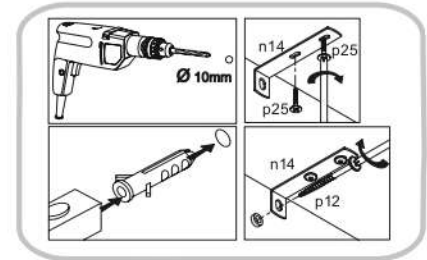

# AIRON 4D1S 50

Ø10

KÓD	DIMENZIÓ				CSOMAG
002	1401	408	3	2	3/3
003	619	408	3	2	3/3
007	798	60	16	1	1/3
008	798	474	16	1	1/3
009	798	424	16	1	1/3
010	798	60	16	1	1/3
011	375	395	16	2	2/3
015	60	434	16	1	1/3
016	1364	395	16	2	2/3
023	2078	500	16/32	1	3/3
024	2078	500	16/32	1	3/3
025	866	502	22	1	1/3
032	793			1	1/3
033	792	173	16	1	1/3
034	742	100	16	1	1/3
035	450	100	16	1	1/3
036	450	100	16	1	1/3
037	798	60	30	2	1/3
038	760	452	3	1	1/3
<b>KIEGÉSZÍTŐK</b>					1 / 1/3

<b>x6</b> <b>e1</b> Ø 7x50mm 	<b>x12</b> <b>r1</b> Ø 15x12mm 	<b>x12</b> <b>r16</b> 	<b>x2</b> <b>s2</b> 
<b>x34</b> <b>f1</b> Ø 8x30mm 	<b>x10</b> <b>a143</b> 	<b>x10</b> <b>b119</b> 	<b>x50</b> <b>p25</b> Ø 3,5x16mm 
<b>x2</b> <b>n301</b> 	<b>x10</b> <b>l2</b> 	<b>x2</b> <b>n260</b> 	<b>x5</b> <b>k1</b> 
<b>x1</b> <b>f3</b> Ø 10x50 mm 	<b>x1</b> <b>n14</b> 	<b>x1</b> <b>p17</b> Ø 6x60 mm 	<b>x1</b> <b>z1</b> 
<b>x1</b> <b>L450</b> 	<b>x6</b> <b>c412.030</b> 	<b>x12</b> <b>p42</b> Ø 3,5x25mm 	

FIGYELEM! Rögzítse a bútorokat a falhoz, hogy elkerülje a bútor felborulásának kockázatát. A készletben nem találhatóak rögzítőcsavarok, mivel a rögzítés típusa a fal típusától függ. Válassza ki a fal típusának megfelelő kötőelemeket.