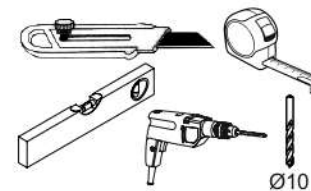

# AIRON 4D1S 50

Ø10

KÓD	DIMENZIÓ				CSOMAG
002	1401	408	3	2	3/3
003	619	408	3	2	3/3
007	798	60	16	1	1/3
008	798	474	16	1	1/3
009	798	424	16	1	1/3
010	798	60	16	1	1/3
011	375	395	16	2	2/3
015	60	434	16	1	1/3
016	1364	395	16	2	2/3
023	2078	500	16/32	1	3/3
024	2078	500	16/32	1	3/3
025	866	502	22	1	1/3
032	793			1	1/3
033	792	173	16	1	1/3
034	742	100	16	1	1/3
035	450	100	16	1	1/3
036	450	100	16	1	1/3
037	798	60	30	2	1/3
038	760	452	3	1	1/3
<b>KIEGÉSZÍTŐK</b>					1 / 1/3

<b>x6</b> <b>e1</b> Ø 7x50mm 	<b>x12</b> <b>r1</b> Ø 15x12mm 	<b>x12</b> <b>r16</b> 	<b>x2</b> <b>s2</b> 
<b>x34</b> <b>f1</b> Ø 8x30mm 	<b>x10</b> <b>a143</b> 	<b>x10</b> <b>b119</b> 	<b>x50</b> <b>p25</b> Ø 3,5x16mm 
<b>x2</b> <b>n301</b> 	<b>x10</b> <b>l2</b> 	<b>x2</b> <b>n260</b> 	<b>x5</b> <b>k1</b> 
<b>x1</b> <b>f3</b> Ø 10x50 mm 	<b>x1</b> <b>n14</b> 	<b>x1</b> <b>p17</b> Ø 6x60 mm 	<b>x1</b> <b>z1</b> 
<b>x1</b> <b>L450</b> 	<b>x6</b> <b>c412.030</b> 	<b>x12</b> <b>p42</b> Ø 3,5x25mm 	

FIGYELEM! Rögzítse a bútorokat a falhoz, hogy elkerülje a bútor felborulásának kockázatát. A készletben nem találhatóak rögzítőcsavarok, mivel a rögzítés típusa a fal típusától függ. Válassza ki a fal típusának megfelelő kötőelemeket.