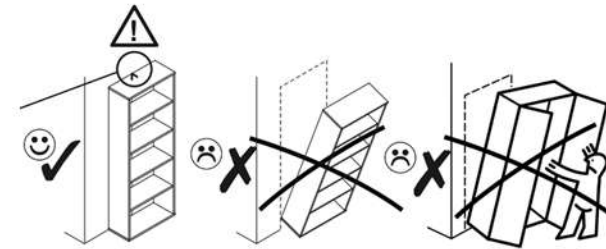

# AIRON 4D1S 50

Ø10

KÓD	DIMENZIÓ				CSOMAG
002	1401	408	3	2	3/3
003	619	408	3	2	3/3
007	798	60	16	1	1/3
008	798	474	16	1	1/3
009	798	424	16	1	1/3
010	798	60	16	1	1/3
011	375	395	16	2	2/3
015	60	434	16	1	1/3
016	1364	395	16	2	2/3
023	2078	500	16/32	1	3/3
024	2078	500	16/32	1	3/3
025	866	502	22	1	1/3
032	793			1	1/3
033	792	173	16	1	1/3
034	742	100	16	1	1/3
035	450	100	16	1	1/3
036	450	100	16	1	1/3
037	798	60	30	2	1/3
038	760	452	3	1	1/3
<b>KIEGÉSZÍTŐK</b>					1 / 1/3

<b>x6</b> <b>e1</b> Ø 7x50mm 	<b>x12</b> <b>r1</b> Ø 15x12mm 	<b>x12</b> <b>r16</b> 	<b>x2</b> <b>s2</b> 
<b>x34</b> <b>f1</b> Ø 8x30mm 	<b>x10</b> <b>a143</b> 	<b>x10</b> <b>b119</b> 	<b>x50</b> <b>p25</b> Ø 3,5x16mm 
<b>x2</b> <b>n301</b> 	<b>x10</b> <b>l2</b> 	<b>x2</b> <b>n260</b> 	<b>x5</b> <b>k1</b> 
<b>x1</b> <b>f3</b> Ø 10x50 mm 	<b>x1</b> <b>n14</b> 	<b>x1</b> <b>p17</b> Ø 6x60 mm 	<b>x1</b> <b>z1</b> 
<b>x1</b> <b>L450</b> 	<b>x6</b> <b>c412.030</b> 	<b>x12</b> <b>p42</b> Ø 3,5x25mm 	

FIGYELEM! Rögzítse a bútorokat a falhoz, hogy elkerülje a bútor felborulásának kockázatát. A készletben nem találhatóak rögzítőcsavarok, mivel a rögzítés típusa a fal típusától függ. Válassza ki a fal típusának megfelelő kötőelemeket.