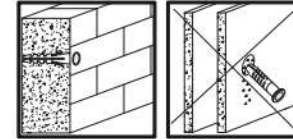

# AIRON 4D1S 50

Ø10

KÓD	DIMENZIÓ				CSOMAG
002	1401	408	3	2	3/3
003	619	408	3	2	3/3
007	798	60	16	1	1/3
008	798	474	16	1	1/3
009	798	424	16	1	1/3
010	798	60	16	1	1/3
011	375	395	16	2	2/3
015	60	434	16	1	1/3
016	1364	395	16	2	2/3
023	2078	500	16/32	1	3/3
024	2078	500	16/32	1	3/3
025	866	502	22	1	1/3
032	793			1	1/3
033	792	173	16	1	1/3
034	742	100	16	1	1/3
035	450	100	16	1	1/3
036	450	100	16	1	1/3
037	798	60	30	2	1/3
038	760	452	3	1	1/3
<b>KIEGÉSZÍTŐK</b>					1 / 1/3

<b>x6</b> <b>e1</b> Ø 7x50mm 	<b>x12</b> <b>r1</b> Ø 15x12mm 	<b>x12</b> <b>r16</b> 	<b>x2</b> <b>s2</b> 
<b>x34</b> <b>f1</b> Ø 8x30mm 	<b>x10</b> <b>a143</b> 	<b>x10</b> <b>b119</b> 	<b>x50</b> <b>p25</b> Ø 3,5x16mm 
<b>x2</b> <b>n301</b> 	<b>x10</b> <b>l2</b> 	<b>x2</b> <b>n260</b> 	<b>x5</b> <b>k1</b> 
<b>x1</b> <b>f3</b> Ø 10x50 mm 	<b>x1</b> <b>n14</b> 	<b>x1</b> <b>p17</b> Ø 6x60 mm 	<b>x1</b> <b>z1</b> 
<b>x1</b> <b>L450</b> 	<b>x6</b> <b>c412.030</b> 	<b>x12</b> <b>p42</b> Ø 3,5x25mm 	

FIGYELEM! Rögzítse a bútorokat a falhoz, hogy elkerülje a bútor felborulásának kockázatát. A készletben nem találhatóak rögzítőcsavarok, mivel a rögzítés típusa a fal típusától függ. Válassza ki a fal típusának megfelelő kötőelemeket.