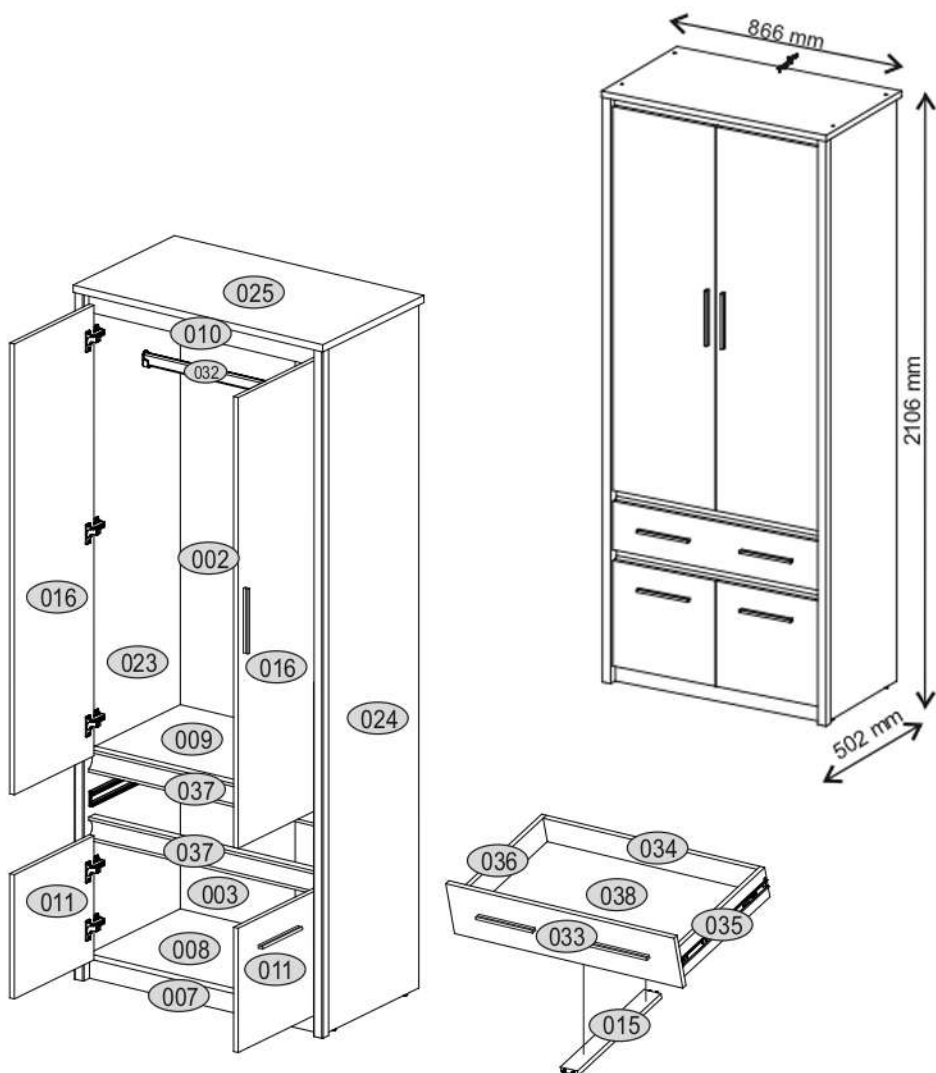

# AIRON 4D1S 50

Ø10

KÓD	DIMENZIÓ				CSOMAG
002	1401	408	3	2	3/3
003	619	408	3	2	3/3
007	798	60	16	1	1/3
008	798	474	16	1	1/3
009	798	424	16	1	1/3
010	798	60	16	1	1/3
011	375	395	16	2	2/3
015	60	434	16	1	1/3
016	1364	395	16	2	2/3
023	2078	500	16/32	1	3/3
024	2078	500	16/32	1	3/3
025	866	502	22	1	1/3
032	793			1	1/3
033	792	173	16	1	1/3
034	742	100	16	1	1/3
035	450	100	16	1	1/3
036	450	100	16	1	1/3
037	798	60	30	2	1/3
038	760	452	3	1	1/3
<b>KIEGÉSZÍTŐK</b>					1 / 1/3

<b>x6</b> <b>e1</b> Ø 7x50mm 	<b>x12</b> <b>r1</b> Ø 15x12mm 	<b>x12</b> <b>r16</b> 	<b>x2</b> <b>s2</b> 
<b>x34</b> <b>f1</b> Ø 8x30mm 	<b>x10</b> <b>a143</b> 	<b>x10</b> <b>b119</b> 	<b>x50</b> <b>p25</b> Ø 3,5x16mm 
<b>x2</b> <b>n301</b> 	<b>x10</b> <b>l2</b> 	<b>x2</b> <b>n260</b> 	<b>x5</b> <b>k1</b> 
<b>x1</b> <b>f3</b> Ø 10x50 mm 	<b>x1</b> <b>n14</b> 	<b>x1</b> <b>p17</b> Ø 6x60 mm 	<b>x1</b> <b>z1</b> 
<b>x1</b> <b>L450</b> 	<b>x6</b> <b>c412.030</b> 	<b>x12</b> <b>p42</b> Ø 3,5x25mm 	

FIGYELEM! Rögzítse a bútorokat a falhoz, hogy elkerülje a bútor felborulásának kockázatát. A készletben nem találhatóak rögzítőcsavarok, mivel a rögzítés típusa a fal típusától függ. Válassza ki a fal típusának megfelelő kötőelemeket.